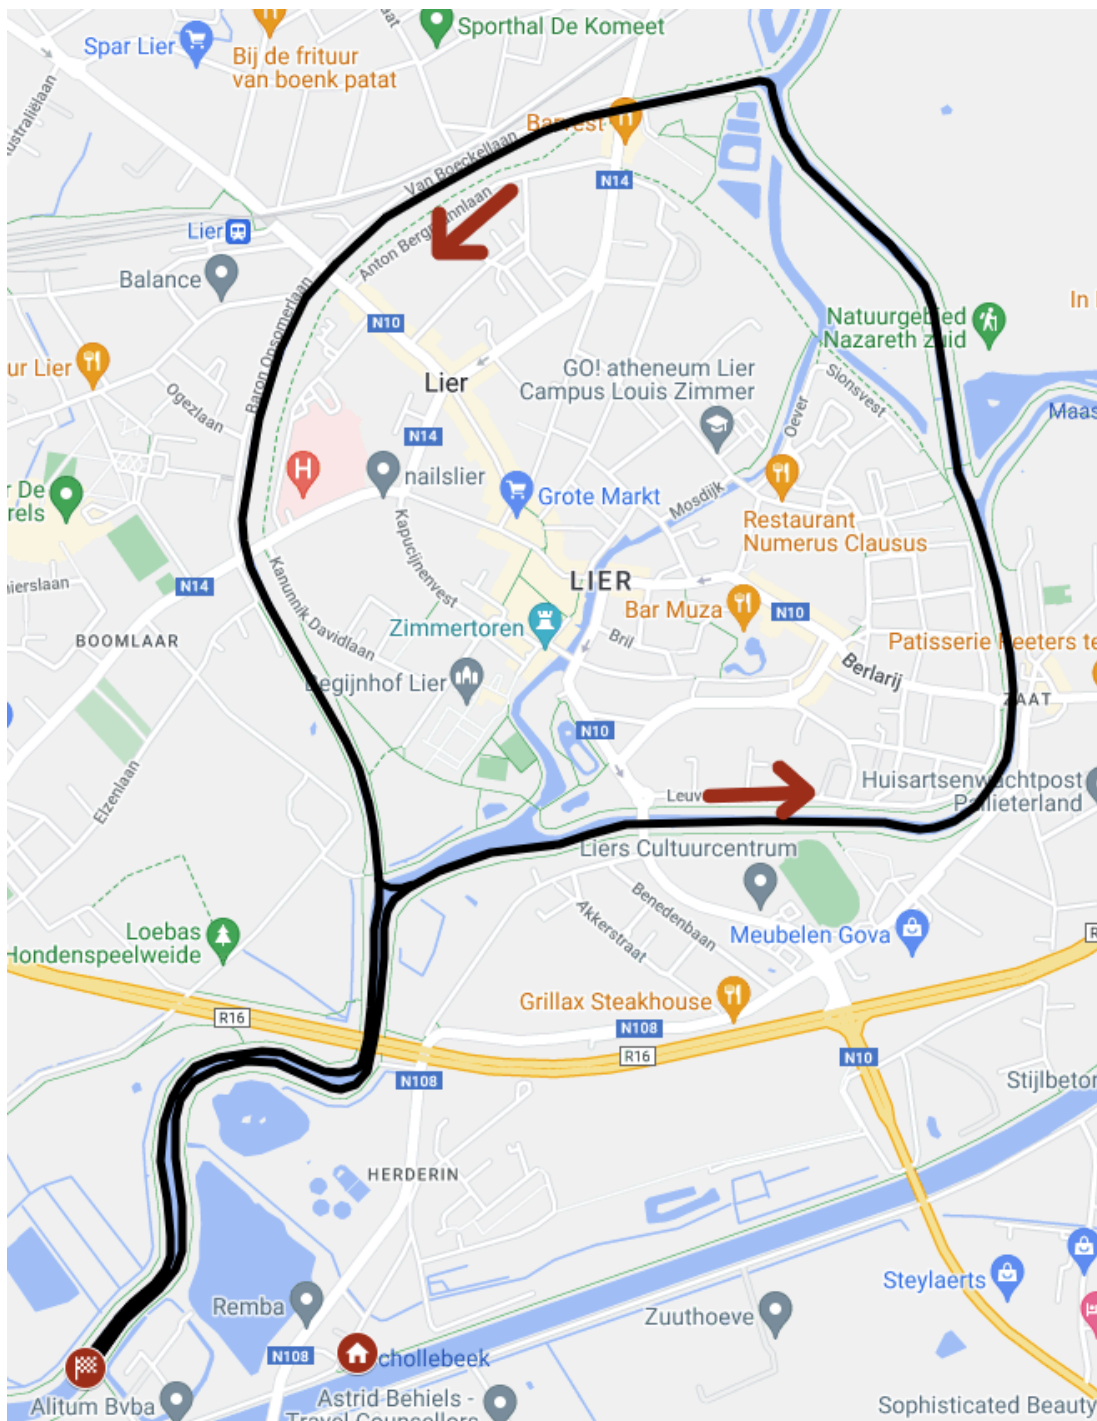

LKCA Wintercup 2025

Parcours

Zakenkantoor
IVO ANDRIES
Eksid verzekeringsmakelaar
FSMA 0629.952.246
ALLE VERZEKERINGEN
ALLE BANKVERRICHTINGEN
Koningsplein 4 • 2500 Koningshoek • Tel. 03 482 19 95 • Fax 03 482 36 46
VERZEKEREN IS MIJN BEROEP!

BLOEMMOLENS LIER

MAANDAG: 13:00-20:00

DINSDAG T/M VRIJDAG: 08:00-20:00

ZATERDAG: 08:00-16:00

ZON- & FEESTDAGEN : 8:00- 13:00